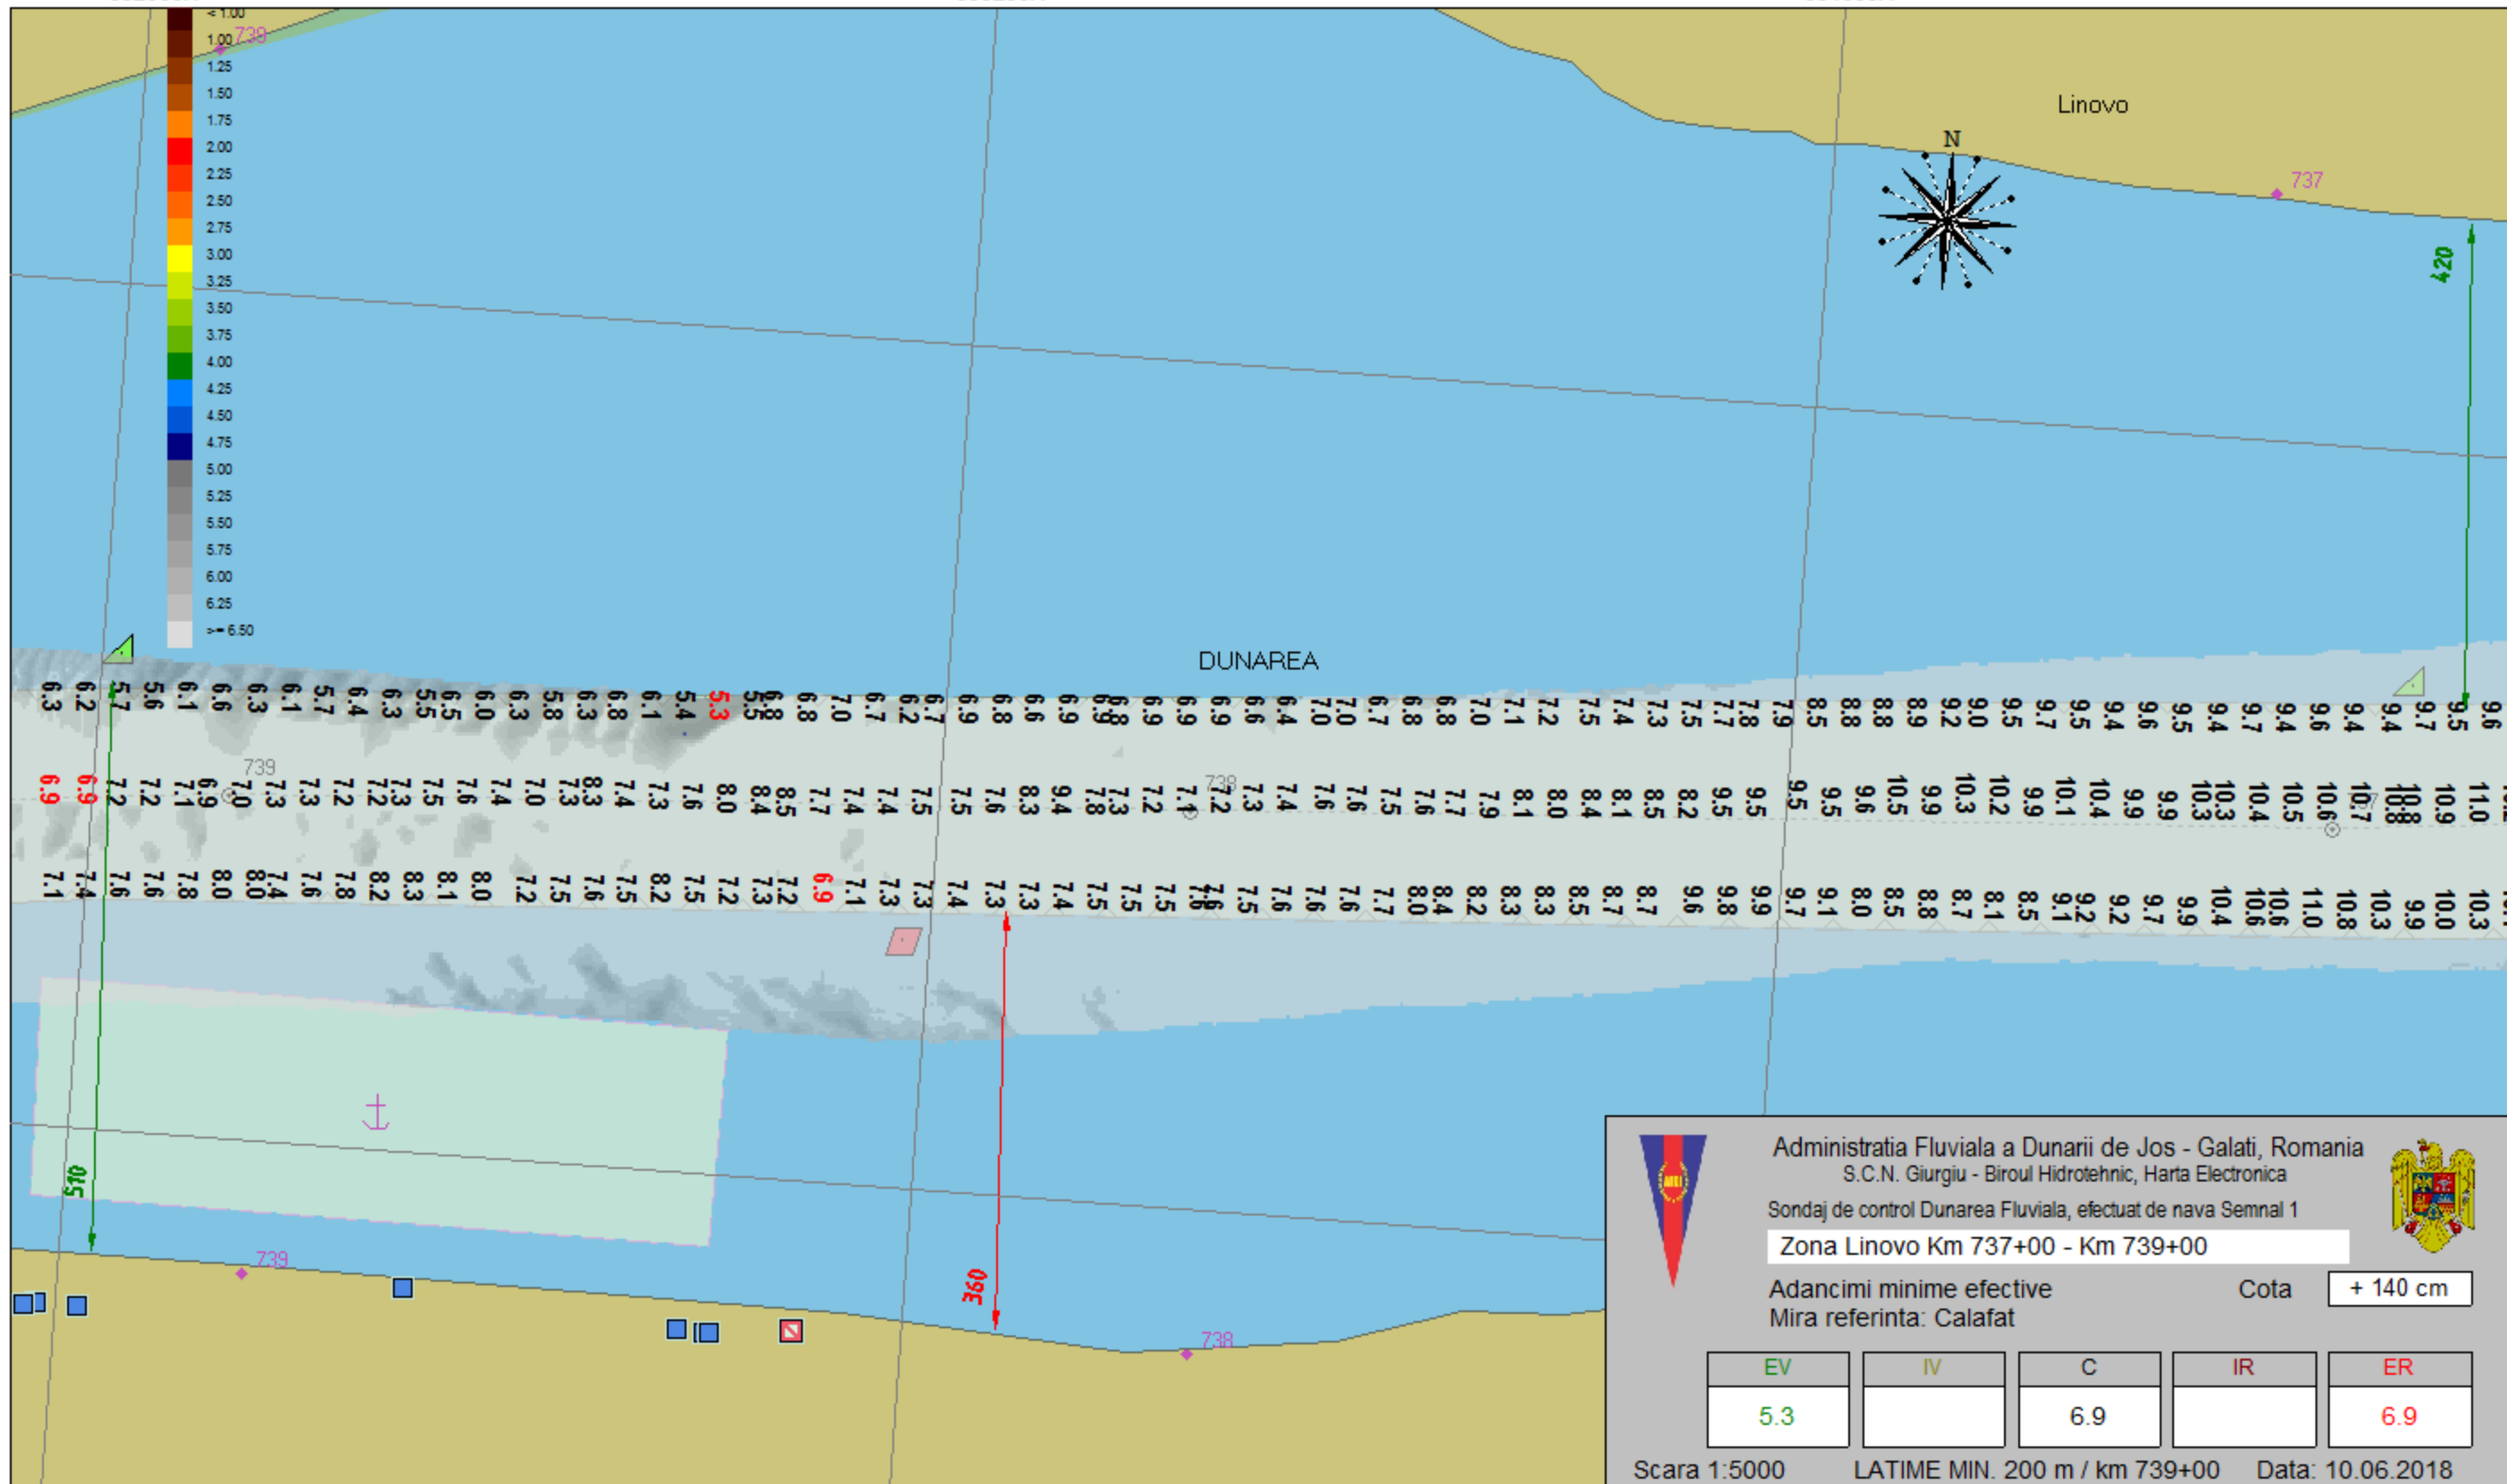

682500X

683250X

684000X

4857750Y

4857750Y

4857000Y

4857000Y

682500X

683250X

684000X

4857750Y

4857750Y

4857000Y

4857000Y

682500X

683250X

684000X

Scara 1:5000

LATIME MIN. 200 m / km 739+00

Data: 10.06.2018